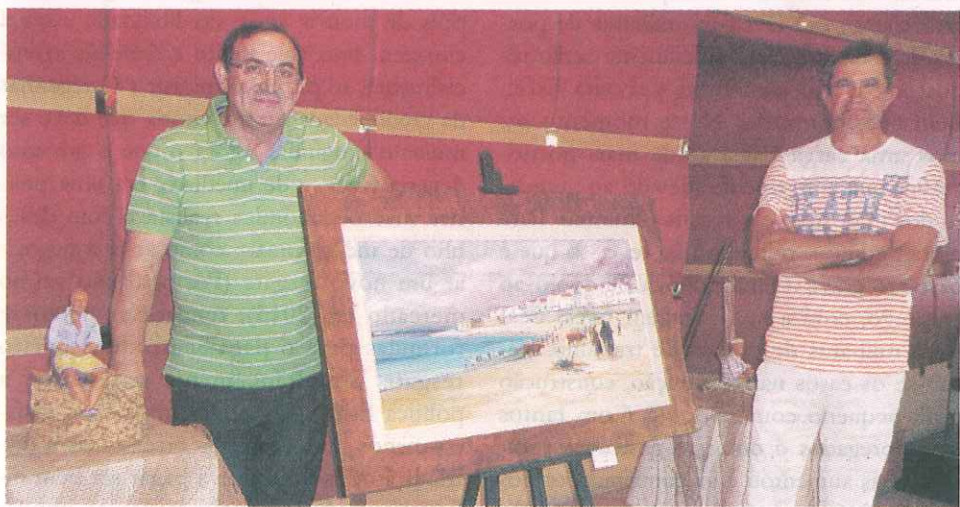

A VOZ da FIGUEIRA

OPINIÃO

A Voz da Figueira
Rua do Paço, n.º 8 - Apartado 2.224 | 3081- 903 FIGUEIRA DA FOZ
Telef. 233 422 272 | Fax 233 425 313
Emails: vozdafigueira@iol.pt | Site: www.avozdafigueira.pt

Exposição de pintura e escultura no Casino O mar e a faina por Carlos Moço e Parracho Alves

■ Até 31 de Julho está patente no hall de entrada do Casino uma exposição da autoria de Carlos Moço e Parracho Alves.

O mar, a pesca e as gentes de Buarcos são os temas centrais das obras destes artistas que expõem em conjunto há cerca de 20 anos, sendo a 10.ª exposição que realizam no Casino.

Parracho Alves assina 14 quadros de aguarela, óleo e pastel e Carlos Moço apresenta 9 esculturas, de pescadores e varinas, em cerâmica policromada, com suportes de pedra. *A. S.*